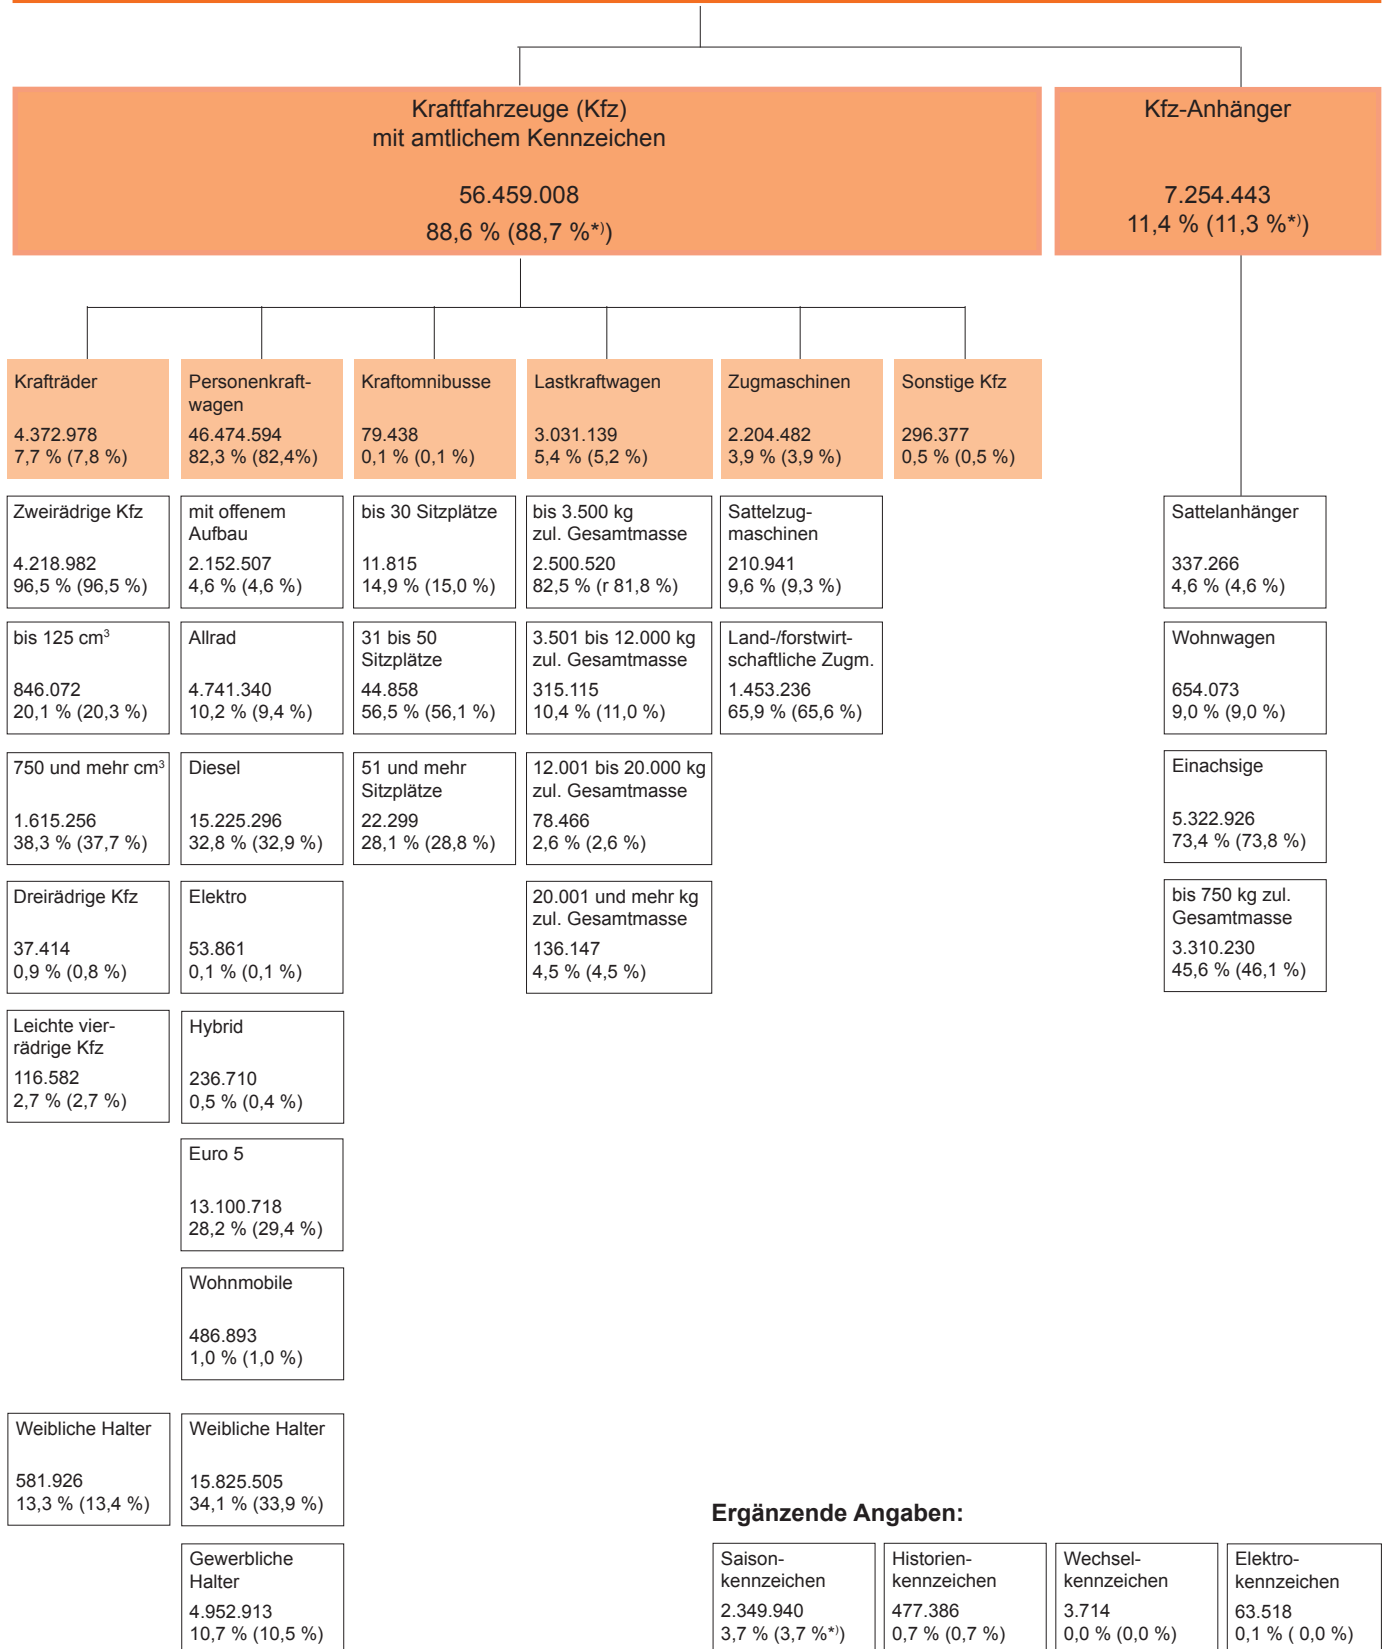

## Zentrales Fahrzeugregister (ZFZR)

**63.713.451 Fahrzeuge (1.1.2017: 62.618.858)\*)**

**Ergänzende Angaben:**

Saison-kennzeichen 2.349.940 3,7 % (3,7 %*)	Historien-kennzeichen 477.386 0,7 % (0,7 %)	Wechsel-kennzeichen 3.714 0,0 % (0,0 %)	Elektro-kennzeichen 63.518 0,1 % (0,0 %)
---------------------------------------------------	---------------------------------------------------	-----------------------------------------------	------------------------------------------------

\*) Werte ohne Berücksichtigung von herausgegebenen Versicherungskennzeichen. Siehe [Nutzerinformation vom 29. Januar 2018](#).